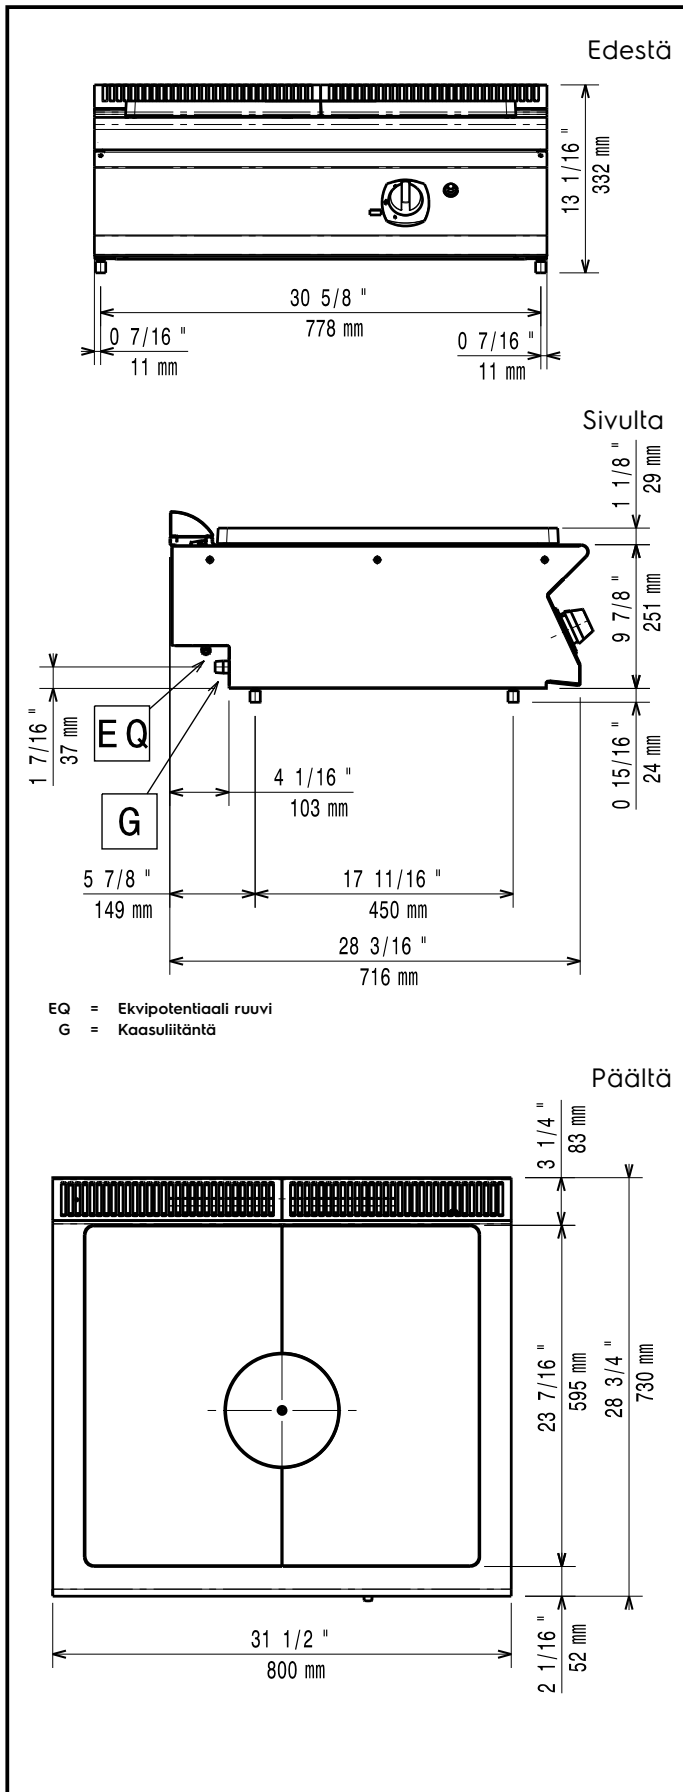

Ravintolalaitteet 700XP Kaasutasoliesi, pöytämalli 800 mm

KAPPALE # _____

MALLI # _____

NIMI # _____

SIS # _____

AIA # _____

371007 (E7STGH1000)

KAASUTASOLIESI 800 MM

Lyhyt spesifikaatio

Kapp. Nro.

700 XP laitesarja sisältää yli 100 mallia, jotka ovat suunniteltu takaamaan korkeimman tuottavuuden, luotettavuuden, ergonomian sekä energiansäästön. Sarjan ominaispiirteenä on, että kaikki laitteet ovat 730 mm syviä ja leveysvaihtoehtoina on 400 mm, 800 mm tai 1200 mm.

Kaasu

Kaasuteho:	7 kW
Vakio kaasutyyppi:	Maakaasu (20 mbar)
Kaasutyyppi, optio:	Nestekaasu
Kaasun sisääntulo:	1/2"

Avaintieto

Ulkomitat, leveys:	800 mm
Ulkomitat, syvyys:	730 mm
Ulkomitat, korkeus:	250 mm
Nettopaino:	65 kg
Sertifiointi ryhmä	N7TG
Etulevyjen teho:	0 - 0 kW
Tasolieden käyttöala (leveys)	690 mm
Tasolieden käyttöala (syvyys):	595 mm